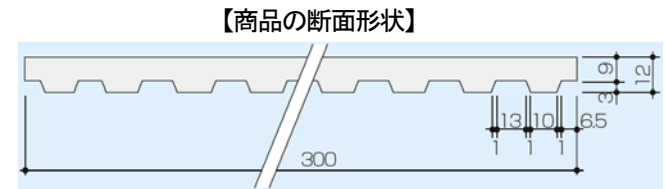

[規格・価格]

厚 さ： 12 mm
サイズ： 300×600 mm
梱 包： 18 枚/梱 (3.24 m²入)
価 格： 7,200 円/梱 (2,220 円/m²) ※税抜・設計材料価格

[形状]

Si キューブ (クロス)

Si キューブ (ストライプ)

[表面の柄] クロスの例

Si キューブの柄
凸部の表面をシンプルに改良

キューブ (既存商品) の柄
凸部の表面がフィッシャー柄 (地割れ状)