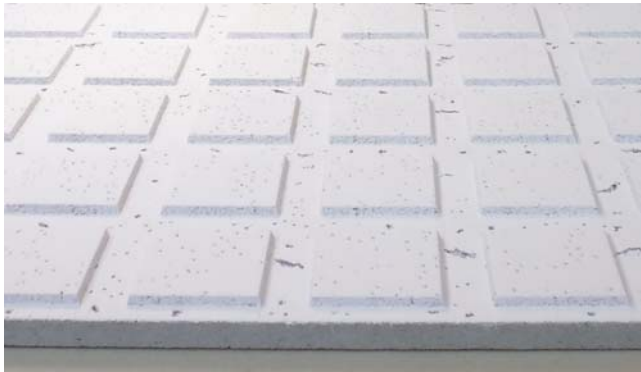

「Siキューブ」は、ソーラトンの中で凹凸形状と表面のフィッシャー柄（地割れ状の柄の意味）が特長の「キューブ」という商品の柄の部分を実質的に、明るくした商品となります。室内の天井にお使いいただくと、連続した凹凸形状が高級感ある天井をつくり、さらに、高い吸音性能により、声や音が聞き取りやすい空間となります。住宅だけでなく、従来通り、オフィスビルや商業施設にもお使いいただける商品となっています。

尚、「Siキューブ」は、2種類の形状（クロスとストライプ）をご用意しております。

つきましては、別紙の商品概要をご覧くださいませよう、よろしくお願い申し上げます。

Siキューブ(クロス)の施工例
[石膏ボード捨て張り工法]

ロックウール化粧吸音板ソーラトン「Si キューブ」商品概要

[商品の特長]

- ①凹凸の立体形状により、高級感のある天井を演出します
- ②吸音性能が高く、室内の反響音を吸収し、声や音を聞き取りやすくします
- ③不燃認定・エコマーク取得、ホルムアルデヒド規制対象外商品

[規格・価格]

厚 さ： 12 mm
サイズ： 300×600 mm
梱 包： 18 枚/梱 (3.24 m²入)
価 格： 7,200 円/梱 (2,220 円/m²) ※税抜・設計材料価格

[形状]

Si キューブ (クロス)

Si キューブ (ストライプ)

[表面の柄] クロスの例

Si キューブの柄
凸部の表面をシンプルに改良

キューブ (既存商品) の柄
凸部の表面がフィッシャー柄 (地割れ状)