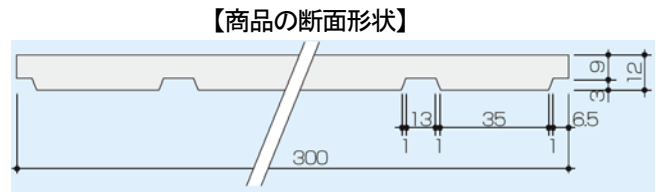

つきましては、別紙の商品概要をご覧くださいませよう、よろしくお願い申し上げます。

Siキューブ(クロス)の施工例
[石膏ボード捨て張り工法]

ロックウール化粧吸音板ソーラトン「Si キューブ」商品概要

[商品の特長]

- ①凹凸の立体形状により、高級感のある天井を演出します
- ②吸音性能が高く、室内の反響音を吸収し、声や音を聞き取りやすくします
- ③不燃認定・エコマーク取得、ホルムアルデヒド規制対象外商品

[規格・価格]

厚 さ： 12 mm
サイズ： 300×600 mm
梱 包： 18 枚/梱 (3.24 m²入)
価 格： 7,200 円/梱 (2,220 円/m²) ※税抜・設計材料価格

[形状]

Si キューブ (クロス)

Si キューブ (ストライプ)

[表面の柄] クロスの例

Si キューブの柄
凸部の表面をシンプルに改良

キューブ (既存商品) の柄
凸部の表面がフィッシャー柄 (地割れ状)